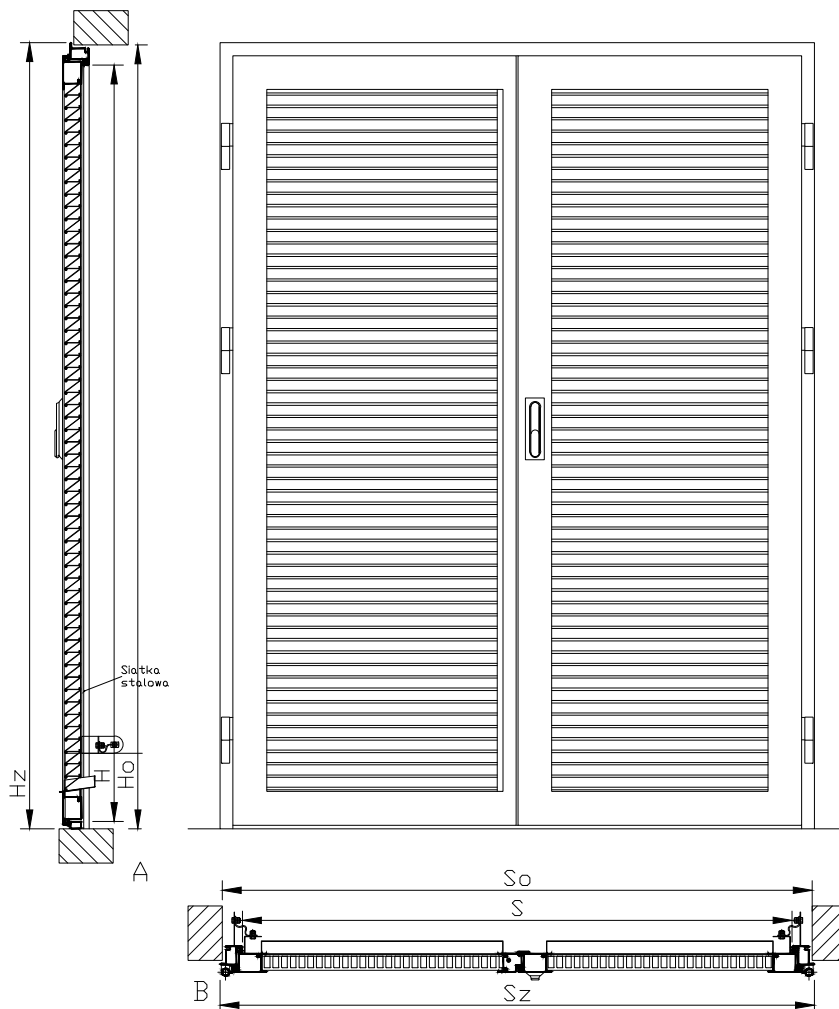

Skala 1:20

Skala 1:5

Skala 1:5

Format	Podziałka	Dotyczy	Ilość szt.	Nr zmiany				
				Data				
Rys.				Drzwi stalowe - profilowe z wypełnieniem żaluzją				
Spr.								
Zatw.								
				Nr rys.	Arkusz			

Skala 1:20

Skala 1:5

Skala 1:5

Format	Podziałka	Dotyczy	Ilość szt.	Nr zmiany				
				Data				

Rys.			
Spr.			
Zatw.			

Drzwi stalowe - profilowe  
z wypełnieniem żaluzją

Nr rys.

Arkusz