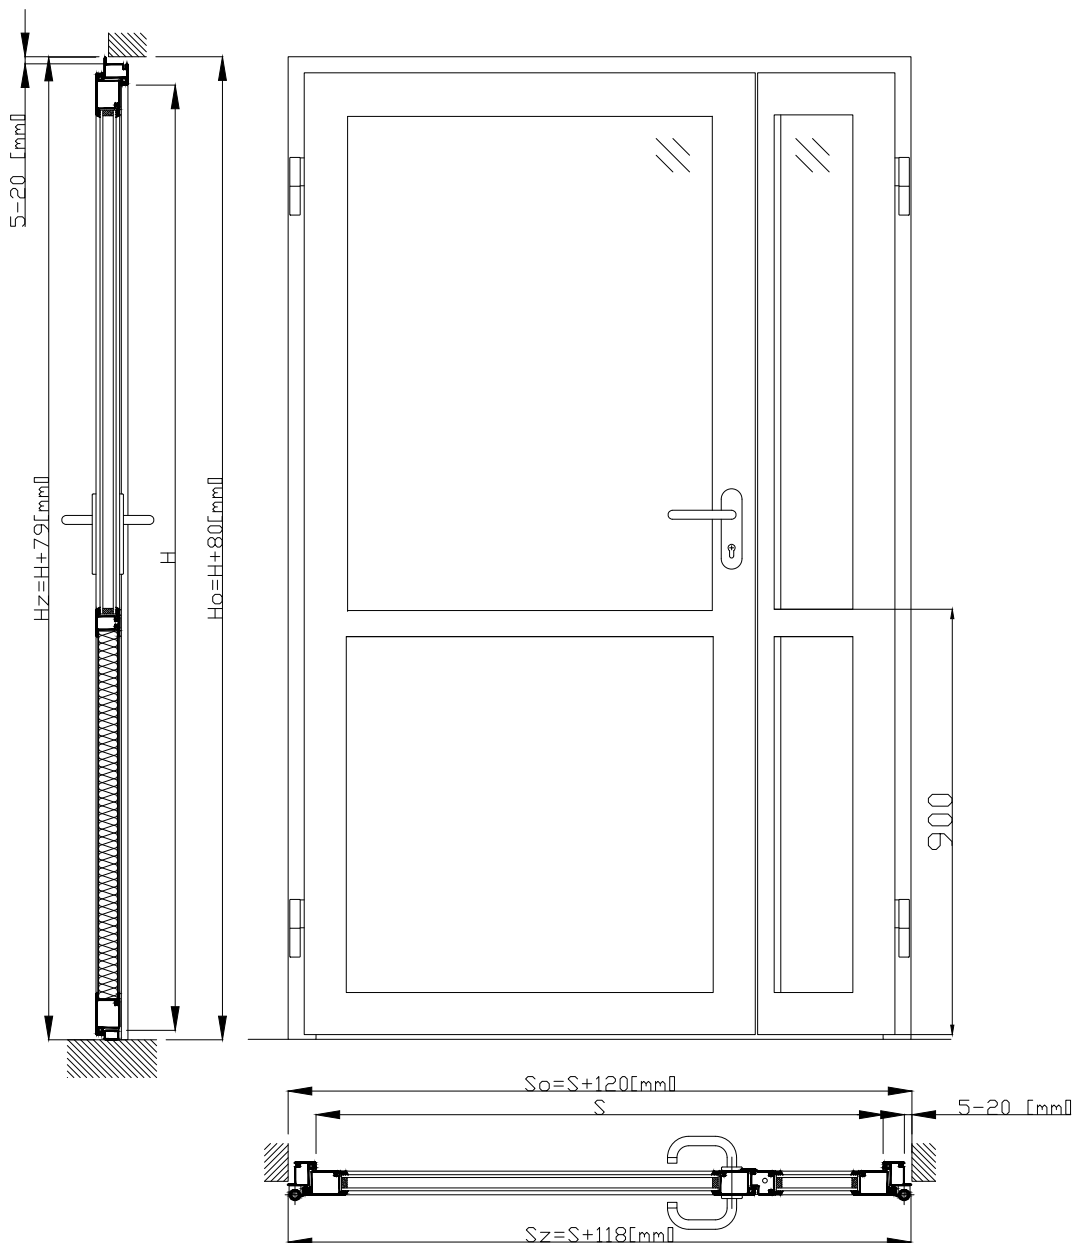

Skala 1:16

Materiał/ material stal	Podział/ partition	Dotyczy/concerns	Ilość szt./ quantity	Nr zmiany				
				Data 19.09.2012				
Rys.				Drzwi stalowe - met PRDF blok jednoskrzydłowe				
Spr.								
Zatw.								
				Nr rys. 1/2			Arkusze	

Skala 1:16

Materiał/ material stal	Podział/ partition	Dotyczy/concerns	Ilość szt./ quantity	Nr zmiany				
				Data 19.09.2012				
Rys.				Drzwi stalowe - met PROF blok dwuskrzydłowe				
Spr.								
Zatw.								
				Nr rys. 2/2				Arkusz