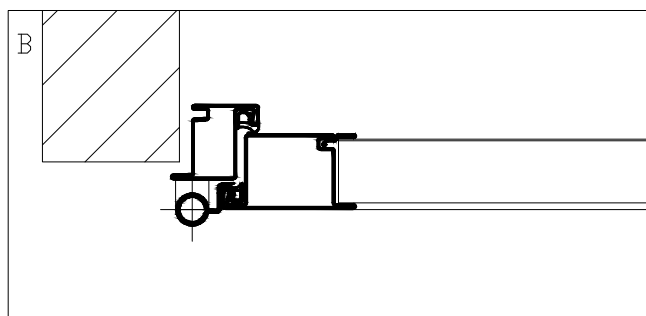

Skala 1:20

Skala 1:5

Skala 1:5

Format	Podziałka	Dotyczy	Ilość szt.	Nr zmiany				
				Data				
Rys.				Drzwi stalowe - met PROF rub jednoskrzydłowe				
Spr.								
Zatw.								
				Nr rys.	Arkusz			

Skala 1:20

Skala 1:5

Skala 1:5

Format	Podziałka	Dotyczy	Ilość szt.	Nr zmiany				
				Data				

Rys.			
Spr.			
Zatw.			

Drzwi stalowe - met PROF rub
dwuskrzydłowe

Nr rys.

Arkusz