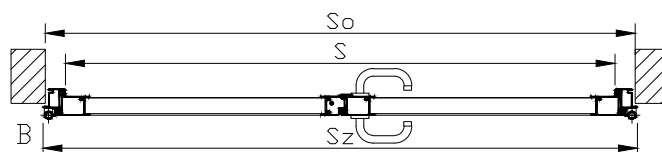

Skala 1:20

Skala 1:5

Skala 1:5

Format	Podziałka	Dotyczy	Ilość szt.	Nr zmiany				
				Data				
Rys.				Drzwi stalowe - met PROF rub jednoskrzydłowe				
Spr.								
Zatw.								
				Nr rys.	Arkusz			

Skala 1:20

Skala 1:5

Skala 1:5

Format	Podziałka	Dotyczy	Ilość szt.	Nr zmiany				
				Data				

Rys.			
Spr.			
Zatw.			

Drzwi stalowe - met PROF rub
dwuskrzydłowe

Nr rys.

Arkusz