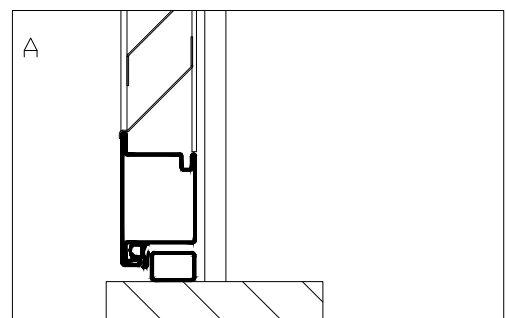

Skala 1:20

Skala 1:5

Skala 1:5

Format	Podziałka	Dotyczy	Ilość szt.	Nr zmiany				
				Data				
Rys.				Drzwi stalowe - met PROF rub jednoskrzydłowe				
Spr.								
Zatw.								
				Nr rys.	Arkusz			

Skala 1:20

Skala 1:5

Skala 1:5

Format	Podziałka	Dotyczy	Ilość szt.	Nr zmiany				
				Data				

Rys.			
Spr.			
Zatw.			

Drzwi stalowe - met PROF rub
dwuskrzydłowe

Nr rys.

Arkusz