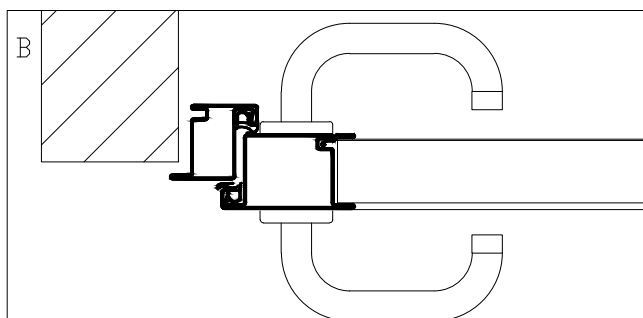

Skala 1:20

Skala 1:5

Skala 1:5

Format	Podziałka	Dotyczy	Ilość szt.	Nr zmiany				
				Data				
Rys.				Drzwi stalowe - met PROF rub jednoskrzydłowe				
Spr.								
Zatw.								
				Nr rys.	Arkusz			

Skala 1:20

Skala 1:5

Skala 1:5

Format	Podziałka	Dotyczy	Ilość szt.	Nr zmiany				
				Data				

Rys.			
Spr.			
Zatw.			

Drzwi stalowe - met PROF rub
dwuskrzydłowe

Nr rys.

Arkusz