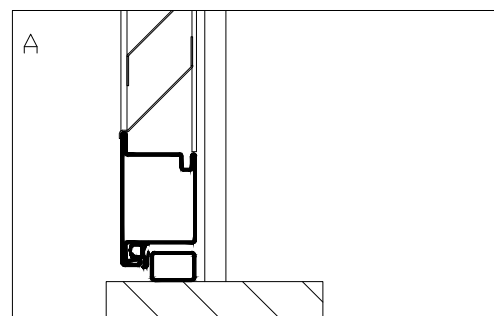

Skala 1:20

Skala 1:5

Skala 1:5

Format	Podziałka	Dotyczy	Ilość szt.	Nr zmiany				
				Data				
Rys.				Drzwi stalowe - met PROF rub jednoskrzydłowe				
Spr.								
Zatw.								
				Nr rys.	Arkusz			

Skala 1:20

Skala 1:5

Skala 1:5

Format	Podziałka	Dotyczy	Ilość szt.	Nr zmiany				
				Data				

Rys.			
Spr.			
Zatw.			

Drzwi stalowe - met PROF rub
dwuskrzydłowe

Nr rys.

Arkusz