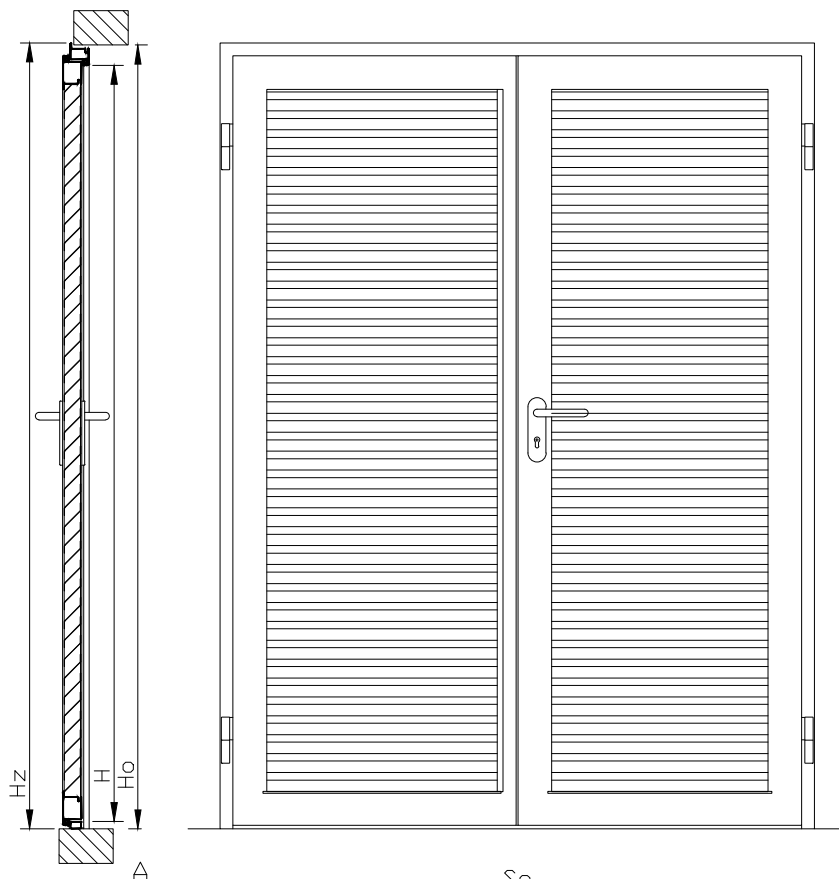

Skala 1:20

Skala 1:5

Skala 1:5

Format	Podziałka	Dotyczy	Ilość szt.	Nr zmiany				
				Data				
Rys.				Drzwi stalowe - met PROF rub jednoskrzydłowe				
Spr.								
Zatw.								
				Nr rys.	Arkusz			

Skala 1:20

Skala 1:5

Skala 1:5

Format	Podziałka	Dotyczy	Ilość szt.	Nr zmiany				
				Data				

Rys.			
Spr.			
Zatw.			

Drzwi stalowe - met PROF rub
dwuskrzydłowe

Nr rys.

Arkusz