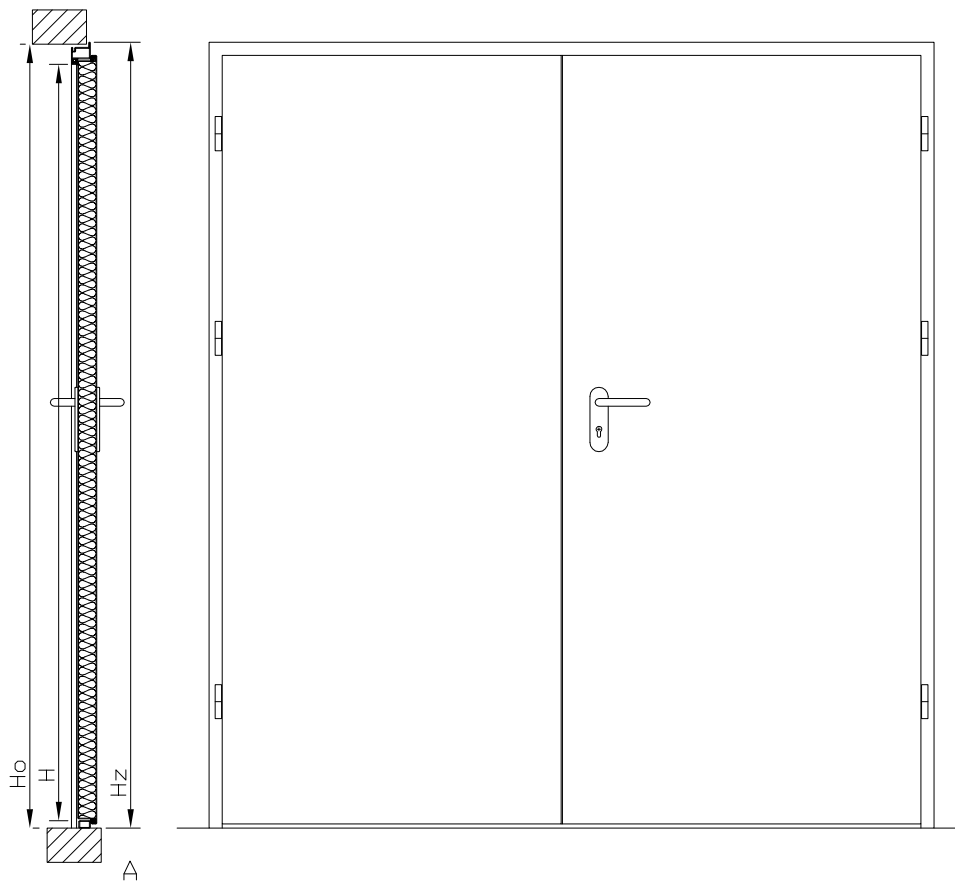

Skala 1:20

Skala 1:5

Skala 1:5

Format	Podziałka	Dotyczy	Ilość szt.	Nr zmiany				
				Data				
Rys.				Drzwi stalowe - płaszczowe jednoskrzydłowe				
Spr.								
Zatw.								
				Nr rys.	Arkusze			

Skala 1:20

Skala 1:5

Skala 1:5

Format	Podziałka	Dotyczy	Ilość szt.	Nr zmiany				
				Data				
Rys.				Drzwi stalowe - płaszczowe dwuskrzydłowe				
Spr.								
Zatw.								
				Nr rys.	Arkusz			