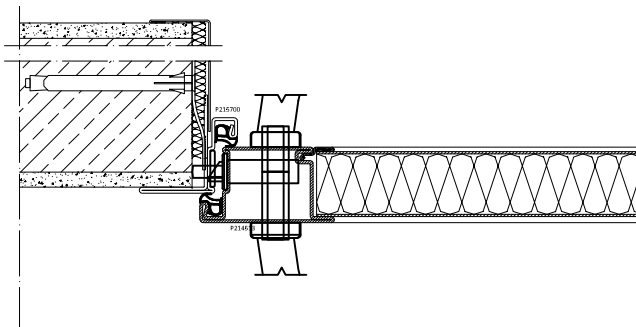

ościeżnica standard (60mm)

ościeżnica szeroka (90mm)

ościeżnica z maskownicą 40mm

ościeżnica kątowna z uszczelką

ościeżnica kątowna obejmująca

Skala 1:5

Material/ material	Podział/ partition	Dotyczy/concerns	Ilość szt./ quantity	Nr zmiany			
stal				Data 03.09.2015			
Rys.				typy ościeżnic			
Spr.							
Zatw.							
				Nr rys. 1/1		Arkusz	