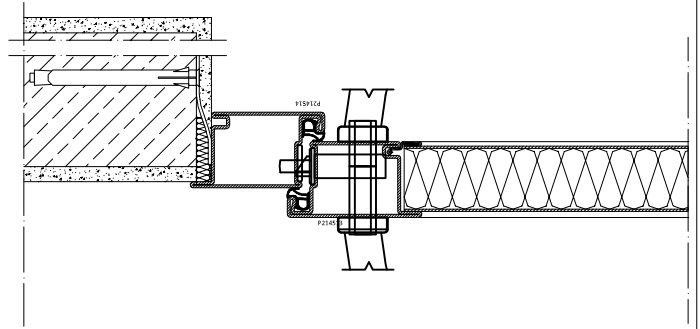

ościeżnica standard (60mm)

ościeżnica szeroka (90mm)

ościeżnica z maskownicą 40mm

ościeżnica kątowna z uszczelką

ościeżnica kątowna obejmująca

Skala 1:5

Material/ material	Podział/ partition	Dotyczy/concerns	Ilość szt./ quantity	Nr zmiany			
stal				Data 03.09.2015			
Rys.				typy ościeżnic			
Spr.							
Zatw.							
				Nr rys. 1/1		Arkusz	