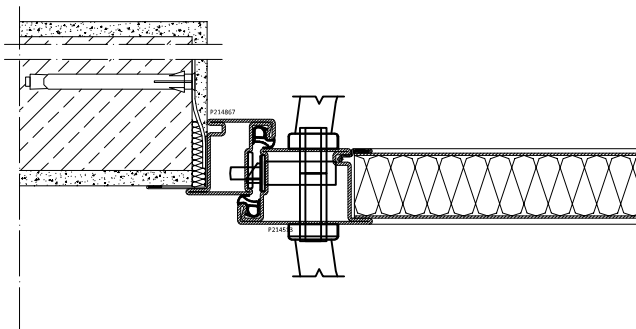

ościeżnica standard (60mm)

ościeżnica szeroka (90mm)

ościeżnica z maskownicą 40mm

ościeżnica kątowna z uszczelką

ościeżnica kątowna obejmująca

Skala 1:5

Material/ material	Podział/ partition	Dotyczy/concerns	Ilość szt./ quantity	Nr zmiany			
stal				Data 03.09.2015			
Rys.				typy ościeżnic			
Spr.							
Zatw.							
				Nr rys. 1/1		Arkusz	