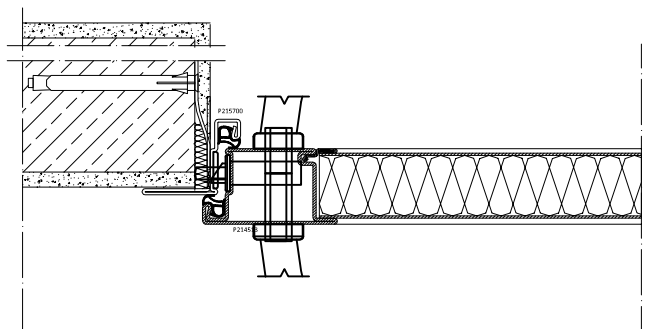

ościeżnica standard (60mm)

ościeżnica szeroka (90mm)

ościeżnica z maskownicą 40mm

ościeżnica kątowna z uszczelką

ościeżnica kątowna obejmująca

Skala 1:5

Material/ material	Podział/ partition	Dotyczy/concerns	Ilość szt./ quantity	Nr zmiany			
stal				Data 03.09.2015			
Rys.				typy ościeżnic			
Spr.							
Zatw.							
				Nr rys. 1/1		Arkusz	